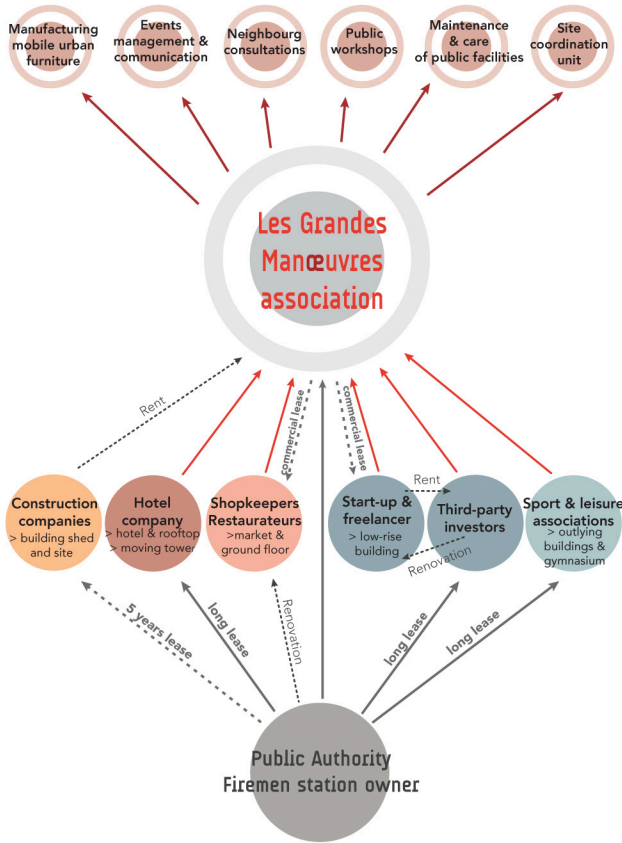

CENTRAL COURTYARD

COUR CENTRALE 5m

BUSINESS PLAN

MONTAGE FINANCIER

DIVERSIFIED TEMPORARY ACCOMODATION

HOTEL MIXTE 5m

MANŒUVRES DEVICES - URBAN FURNITURES

DISPOSITIFS DE MANŒUVRES - MOBILIER URBAIN

PANORAMIC VIEW

PRISE DE VUE